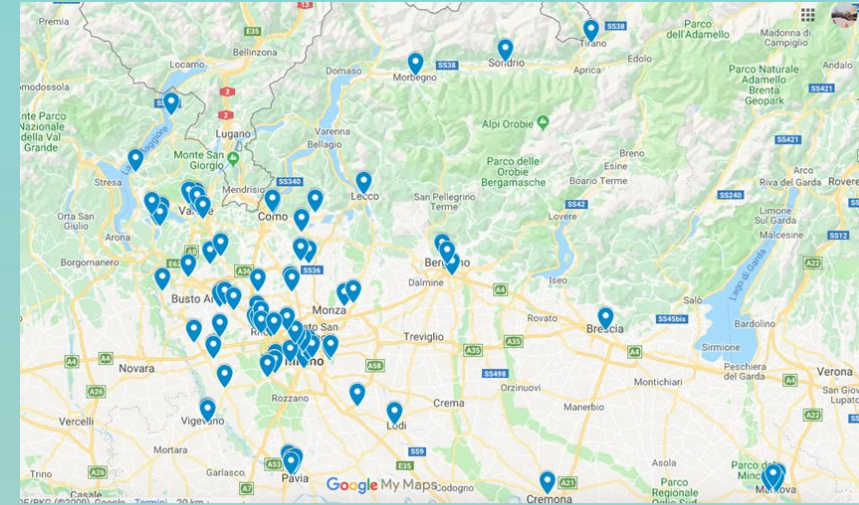

La rete regionale E-VAI

- Oltre 300 postazioni in tutta la Lombardia
- + 90 comuni
- 45 stazioni ferroviarie
- 3 aeroporti

I vantaggi di E-VAI

- Oltre 300 postazioni a Milano e in Lombardia
- Collegamento con gli aeroporti (Malpensa, Linate e Orio al Serio)
- Collegamento con le stazioni di Milano (Cadorna, Centrale, Garibaldi, Rogoredo)
- Pick up immediato senza procedure di attesa nelle aree riservate prossime allo scalo o alla stazione
- Chilometraggio illimitato
- Nessun costo di ricarica elettrica presso la rete E-VAI e partner
- Accesso gratuito nelle ZTL (es. Area C di Milano) nei comuni convenzionati *
- Parcheggio gratuito su strisce blu e gialle in tutti i comuni convenzionati *
- Impatto positivo sulla Corporate Social Responsibility
- Risparmio di CO2 e riduzione auto in circolazione

CAMPO CODICE PROMOZIONALE: Inserire OAM10

Per concludere l'iscrizione clicca su prosegui, seleziona il profilo e completa.

Tariffe a voi riservate

TARIFFE	TARIFFA STANDARD E-VAI IVA INCLUSA	TARIFFA A VOI DEDICATA SCONTO 10% IVA INCLUSA
Tariffa oraria (noleggio minimo 2 ore, km inclusi)	7,20 €/ORA	6,48 €/ORA
Tariffa Giornaliera (scatta in automatico dopo 12 ore di noleggio)	39,00 € al giorno con 50 km inclusi (al 51° km + 0,19 €/km)	35,10 € al giorno con 50 km inclusi (al 51° km + 0,17 €/km)
TARIFFE AGGIUNTIVE DROP-OFF	TARIFFA STANDARD E-VAI IVA INCLUSA	TARIFFA A VOI DEDICATA SCONTO 10% IVA INCLUSA
Riconsegna c/o E-VAI point di una città differente rispetto a quella di ritiro	10,00 €	9,00 €
Da/verso Aeroporti (Malpensa, Linate, Orio al Serio)	20,00 €	18,00 €
Tratte: Milano città – Aeroporto Linate, Bergamo città – Aeroporto Orio al Serio	5,00 €	4,50 €